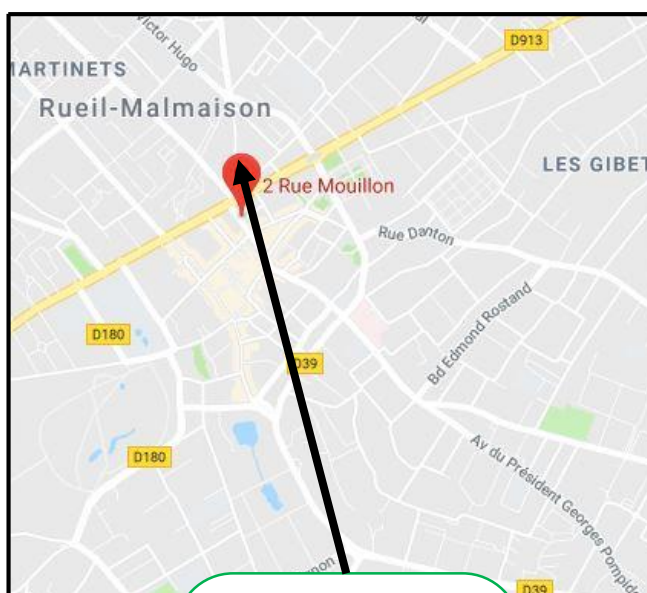

EN FLUX LIBRE ET SUR RENDEZ-VOUS :

■ Mission Locale de Suresnes

Espace Jeunes
*6 allée des
Maraîchers*
92150 Suresnes

01 41 18 15 25

Accès bus :
144/244/241/563

■ Mission Locale de Rueil- Malmaison

2 rue Mouillon
92500 Rueil-
Malmaison

01 57 61 45 80

Accès bus : 144/244

Maison de l'emploi Rueil-Suresnes :
www.maison-emploi-rueil.fr

Horaires d'ouverture :

Lundi à jeudi : 9h-12h30 / 13h30-17h

Vendredi : 9h-12h30