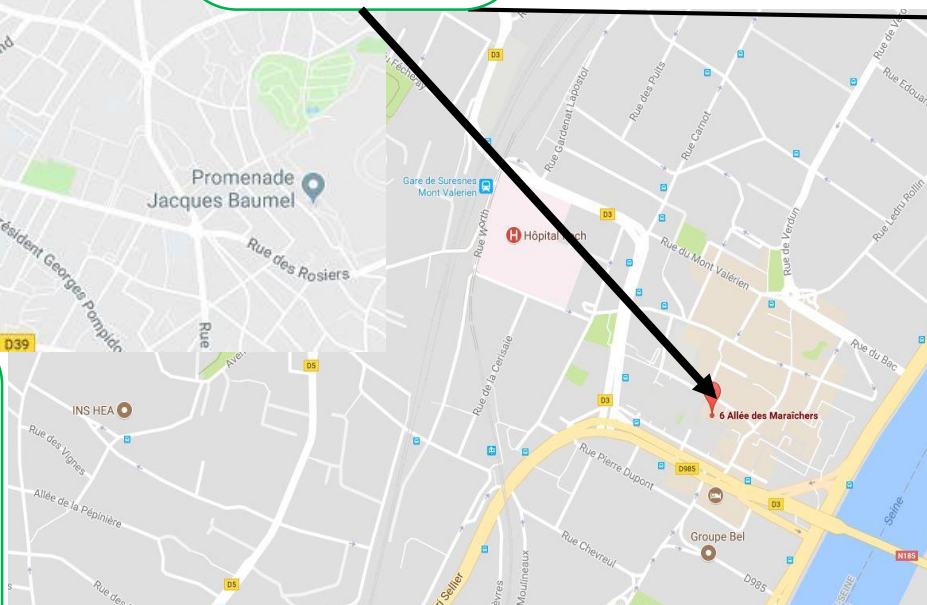

EN FLUX LIBRE ET SUR RENDEZ-VOUS :

■ Mission Locale de Suresnes

Espace Jeunes
*6 allée des
Maraîchers*
92150 Suresnes

01 41 18 15 25

Accès bus :
144/244/241/563

■ Mission Locale de Rueil- Malmaison

2 rue Mouillon
92500 Rueil-
Malmaison

01 57 61 45 80

Accès bus : 144/244

Maison de l'emploi Rueil-Suresnes :
www.maison-emploi-rueil.fr

Horaires d'ouverture :

Lundi à jeudi : 9h-12h30 / 13h30-17h

Vendredi : 9h-12h30